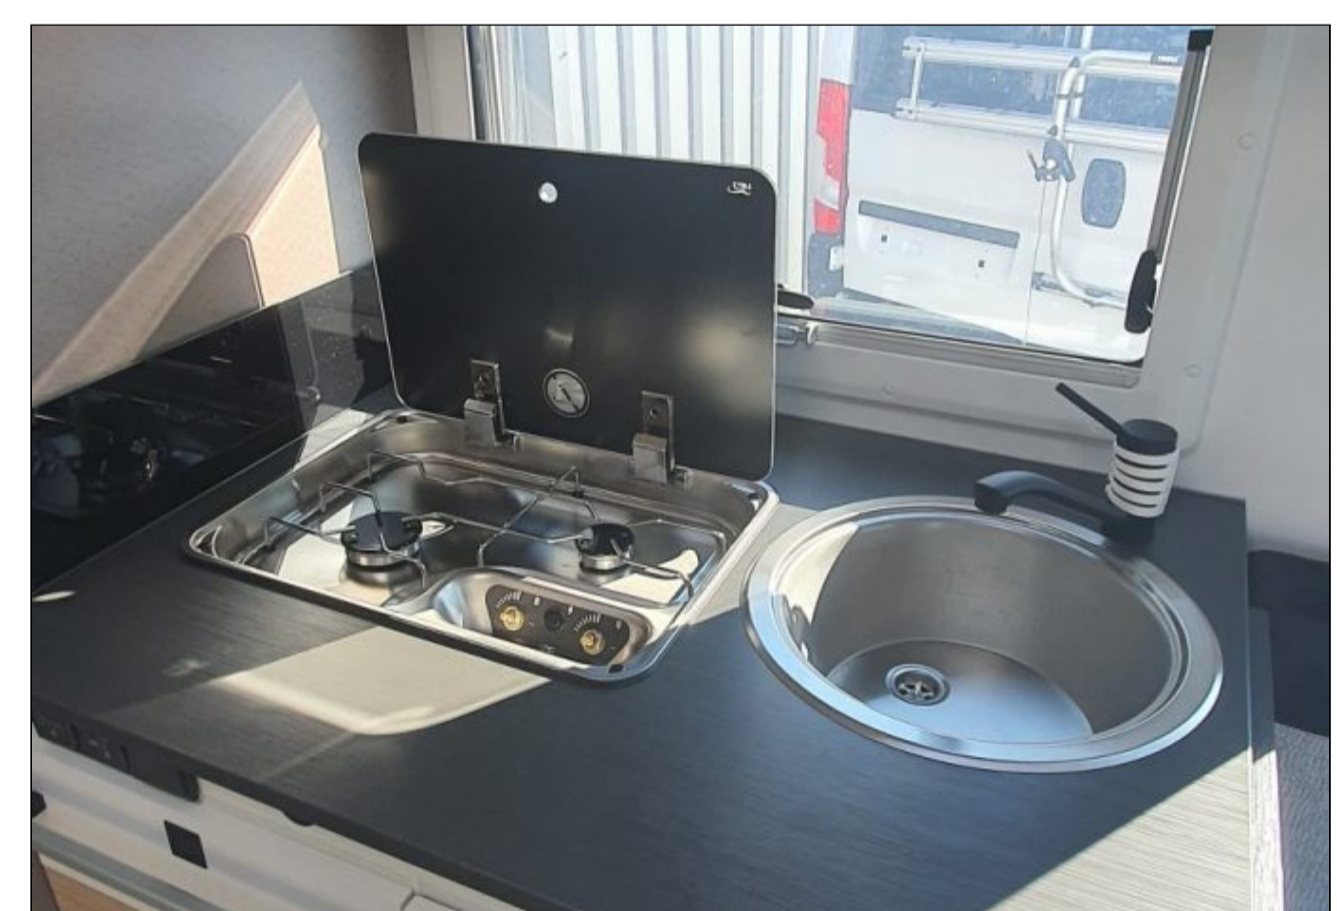

CAMPING-CAR NEUF - **CHALLENGER 250 START ÉDITION**

MODÈLE

Garantie : 24 Mois constructeur

Millésime : 2023

Places carte grise : 4

PORTEUR

Marque / Modèle : Ford Transit

CV fiscaux : 7 CV

CV din : 170 CV

Cylindrée : 2.0 L

DIMENSIONS

Dimensions : 6.39 x 2.35 x 2.92m

P.T.A.C : 3500 Kg

Poids à vide : 2875 Kg

CELLULE

Catégorie : Profilé

Nombre de couchages : 4

EQUIPEMENTS

De série pack accessoires : (Store extérieur - Panneau solaire - Eclairage extérieur - Store occultation cabine - Couchage dinette) - Pack connect (station multimédia + caméra de recul) (2990 €) - Batterie AGM (563 €) - Antenne satellite automatique (2256 €) - Porte vélo (503 €) - TV (594 €)

Forfait administratif en sus (500 €) (forfait facultatif), carte grise non comprise

Caravaning Central Angers
L'Aumerie
49460 MONTREUIL-JUIGNÉ ANGERS
02 41 34 59 52

75 296 €

* Forfait facultatif. ** Photos et infos non contractuelles